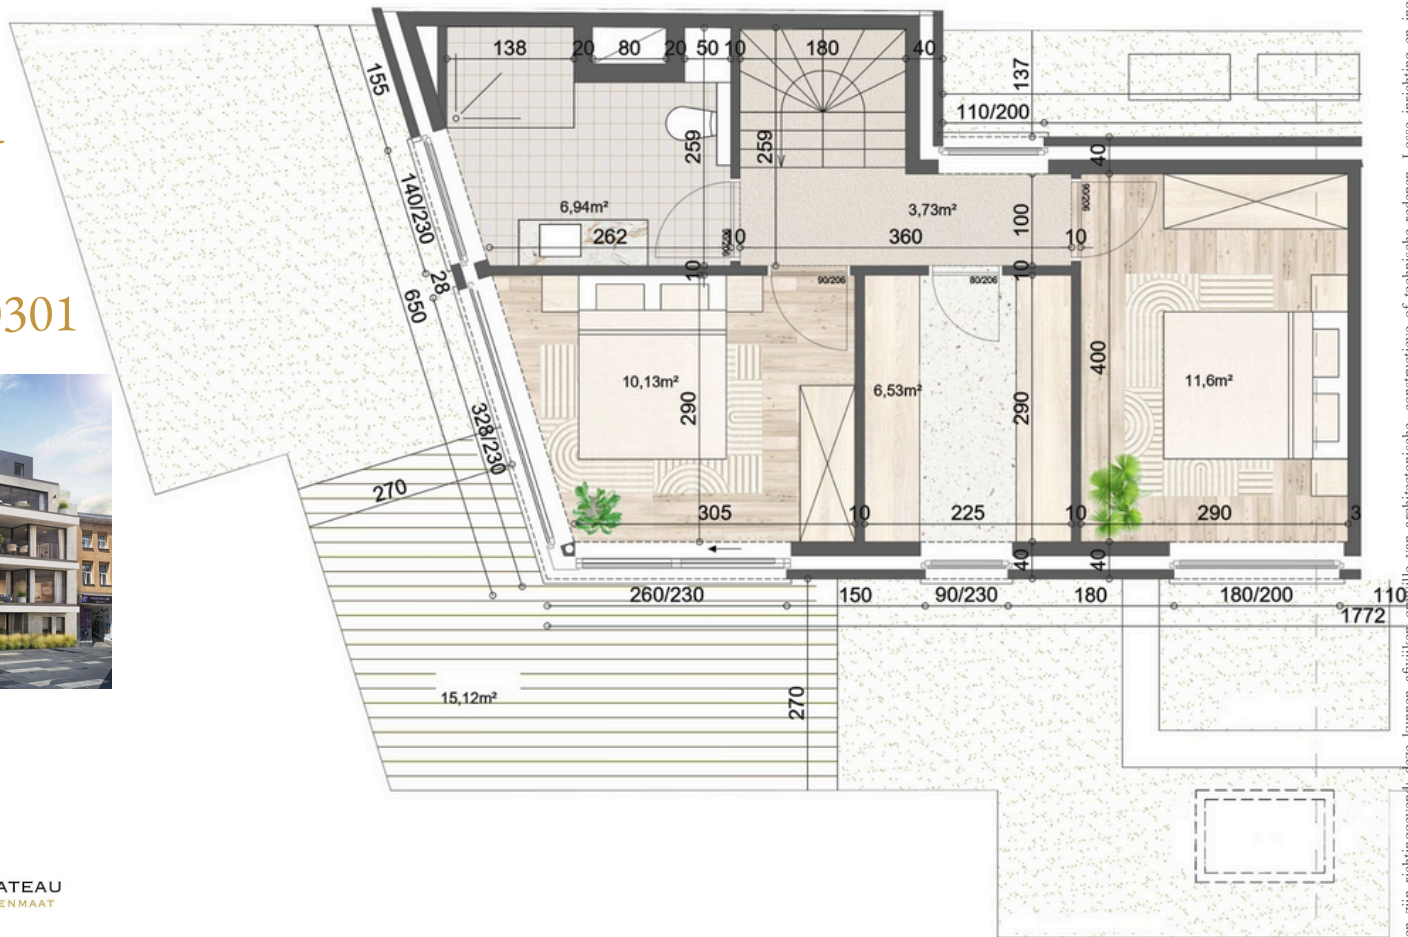

RESIDENTIE
SABLE D'OR

MOLENSTRAAT2
8370 BLANKENBERGE

APPARTEMENT 0301
Grondplan boven

MON PETIT CHATEAU
EEN THUIS OP MENSENMAAT

Alle maten zijn richtinggevend; deze kunnen afwijken omwille van architectonische, constructieve of technische redenen. Losse inrichting en ingewerkt meubilair zijn louter illustratief en maken geen deel uit van de verkoopsovereenkomst. Inrichting keuken en sanitair volgens keuze van de koper. De visualisaties van het project zijn indicatief.