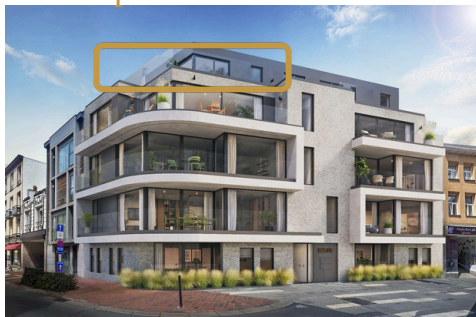

RESIDENTIE
SABLE D'OR

MOLENSTRAAT2
8370 BLANKENBERGE

APPARTEMENT 0301
Grondplan boven

MON PETIT CHATEAU
EEN THUIS OP MENSENMAAT

Alle maten zijn richtinggevend; deze kunnen afwijken omwille van architectonische, constructieve of technische redenen. Losse inrichting en ingewerkt meubilair zijn louter illustratief en maken geen deel uit van de verkoopsovereenkomst. Inrichting keuken en sanitair volgens keuze van de koper. De visualisaties van het project zijn indicatief.