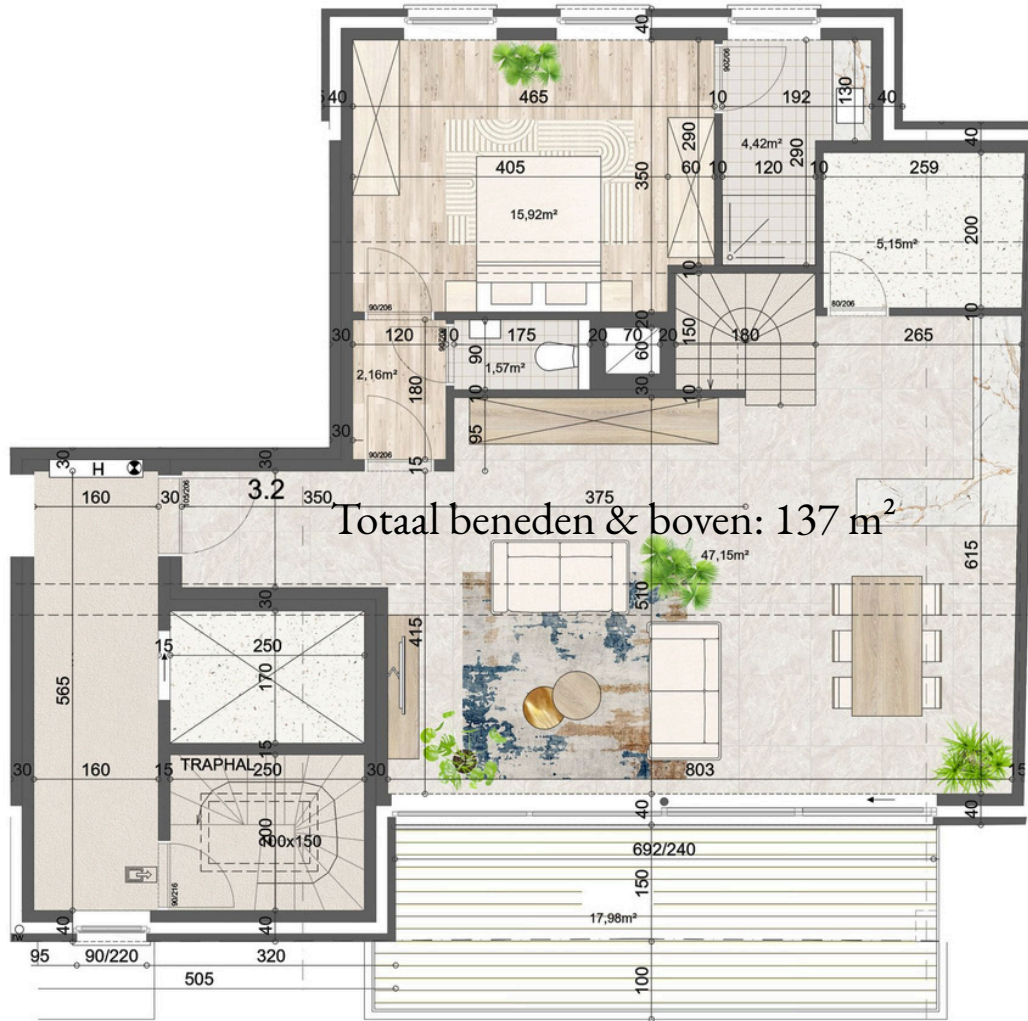

RESIDENTIE
SABLE D'OR

MOLENSTRAAT2
8370 BLANKENBERGE

APPARTEMENT **0302**
Grondplan beneden

Terras: 18 m² (beneden) + 6 m² (boven)
Bewoonbaar: 76 m² (beneden) + 37 m² (boven)

MON PETIT CHATEAU
EEN THUIS OP MENSENMAAT