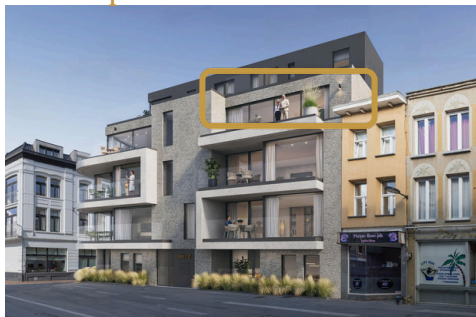

RESIDENTIE
SABLE D'OR

MOLENSTRAAT2
8370 BLANKENBERGE

APPARTEMENT **0302**
Grondplan beneden

Terras: 18 m² (beneden) + 6 m² (boven)
Bewoonbaar: 76 m² (beneden) + 37 m² (boven)

MON PETIT CHATEAU
EEN THUIS OP MENSENMAAT