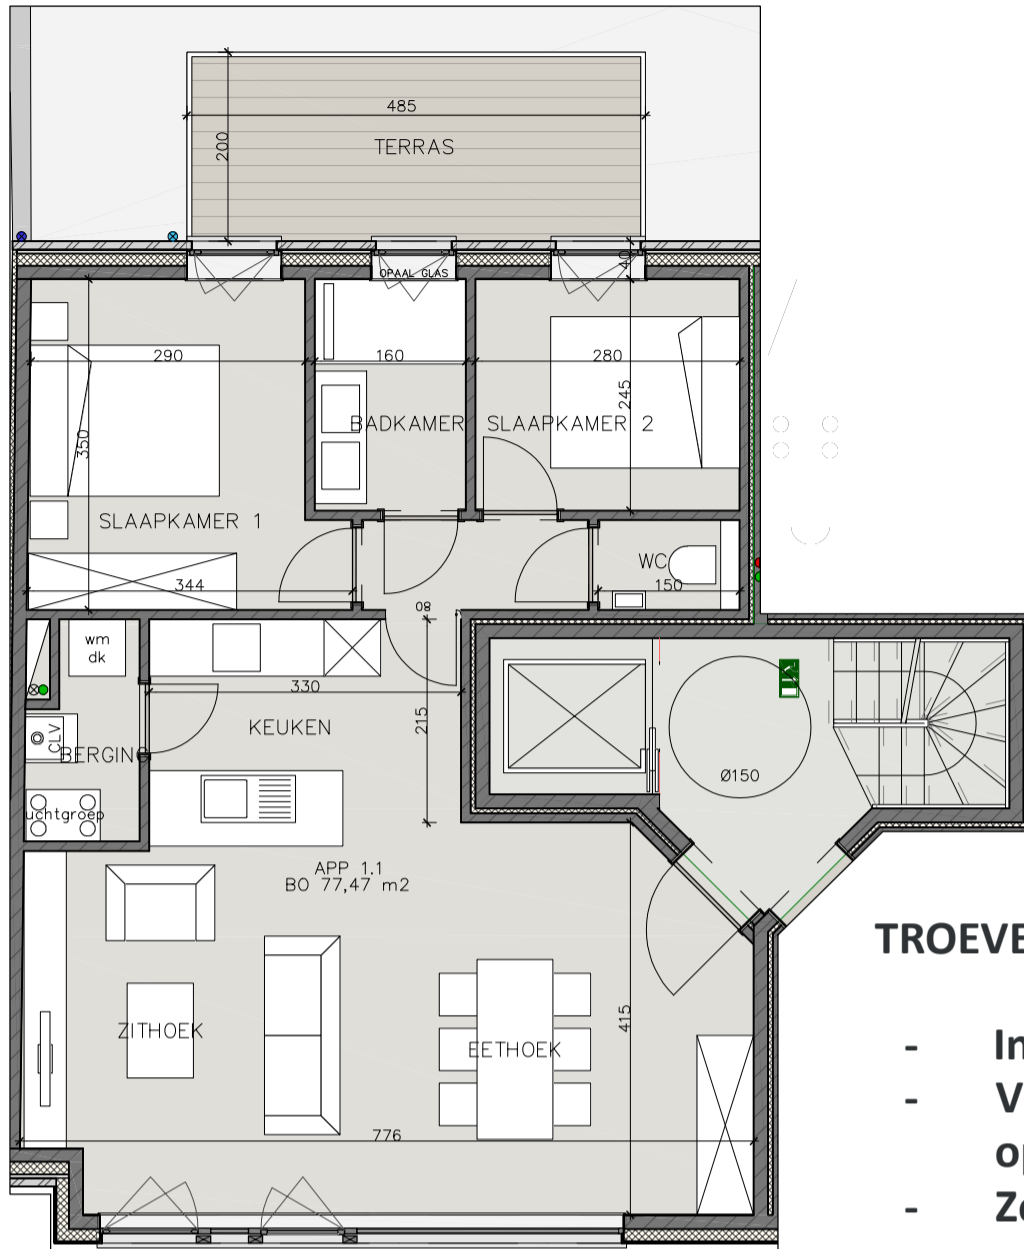

1ste verdieping Appartement 1.1

BO 77,5 m²

TROEVEN:

- Instapklare BEN appartementen (Epeil < 30)
- Vloerverwarming & koeling via warmtepomp op geothermie
- Zonnepanelen (=laag verbruik)

VOORGEVEL

ACHTERGEVEL