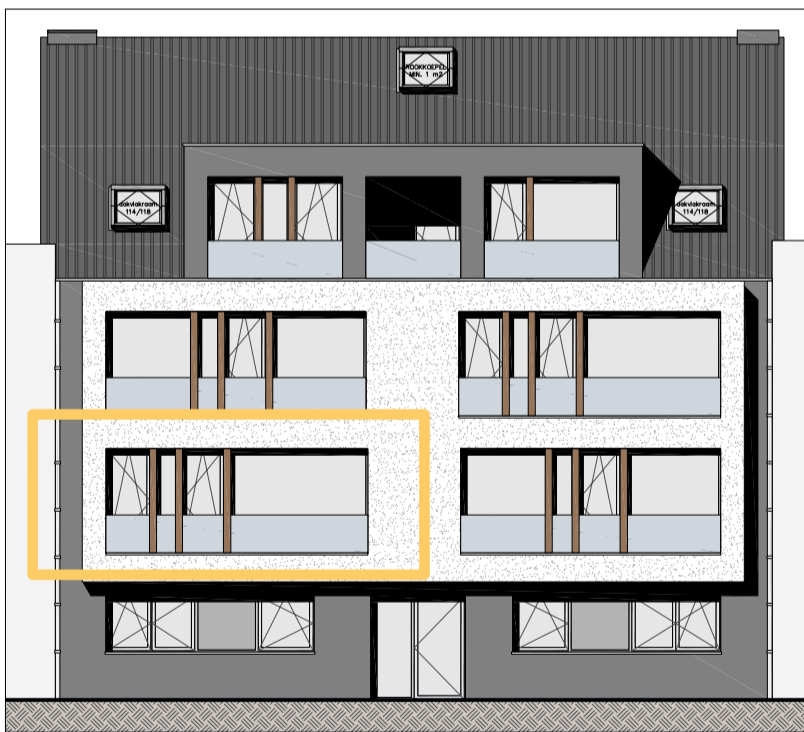

1ste verdieping Appartement 1.1

BO 77,5 m²

TROEVEN:

- Instapklare BEN appartementen (Epeil < 30)
- Vloerverwarming & koeling via warmtepomp op geothermie
- Zonnepanelen (=laag verbruik)

VOORGEVEL

ACHTERGEVEL